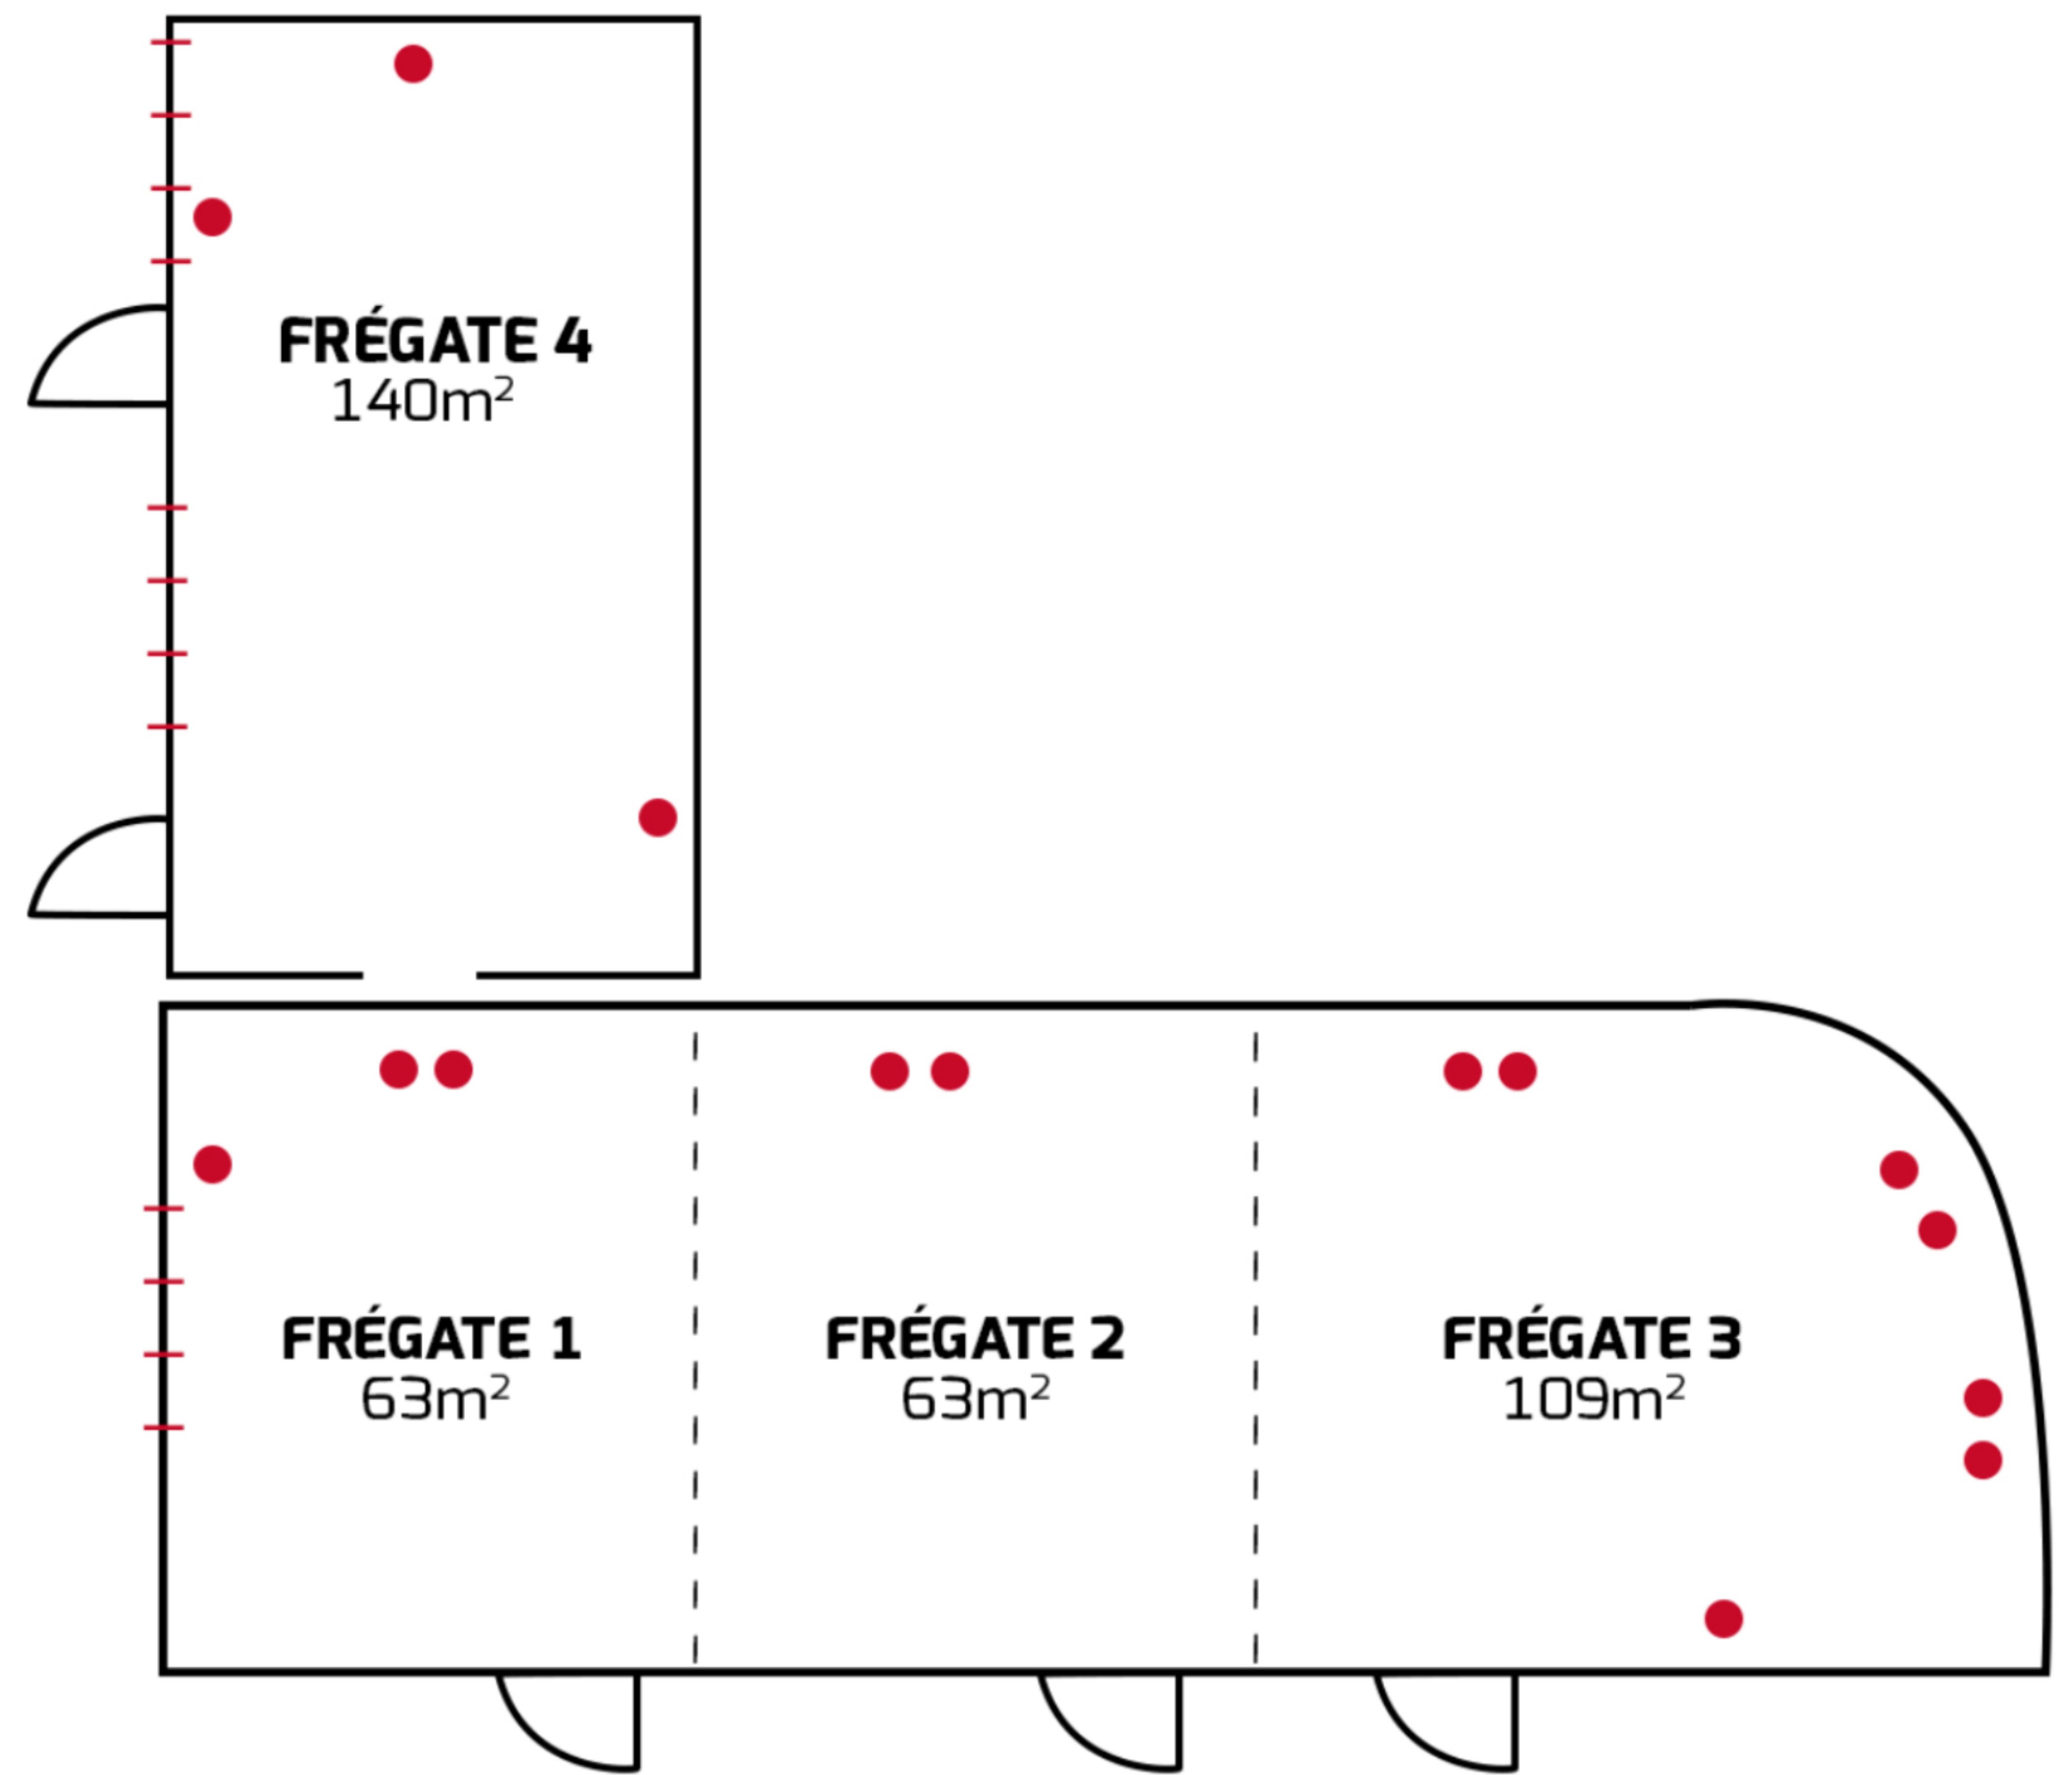

NOS SALLES

Niveau 0

Niveau -1

LÉGENDE

- Emplacement de prises électriques
- - - Cloisons amovibles
- - - Lumière de jour