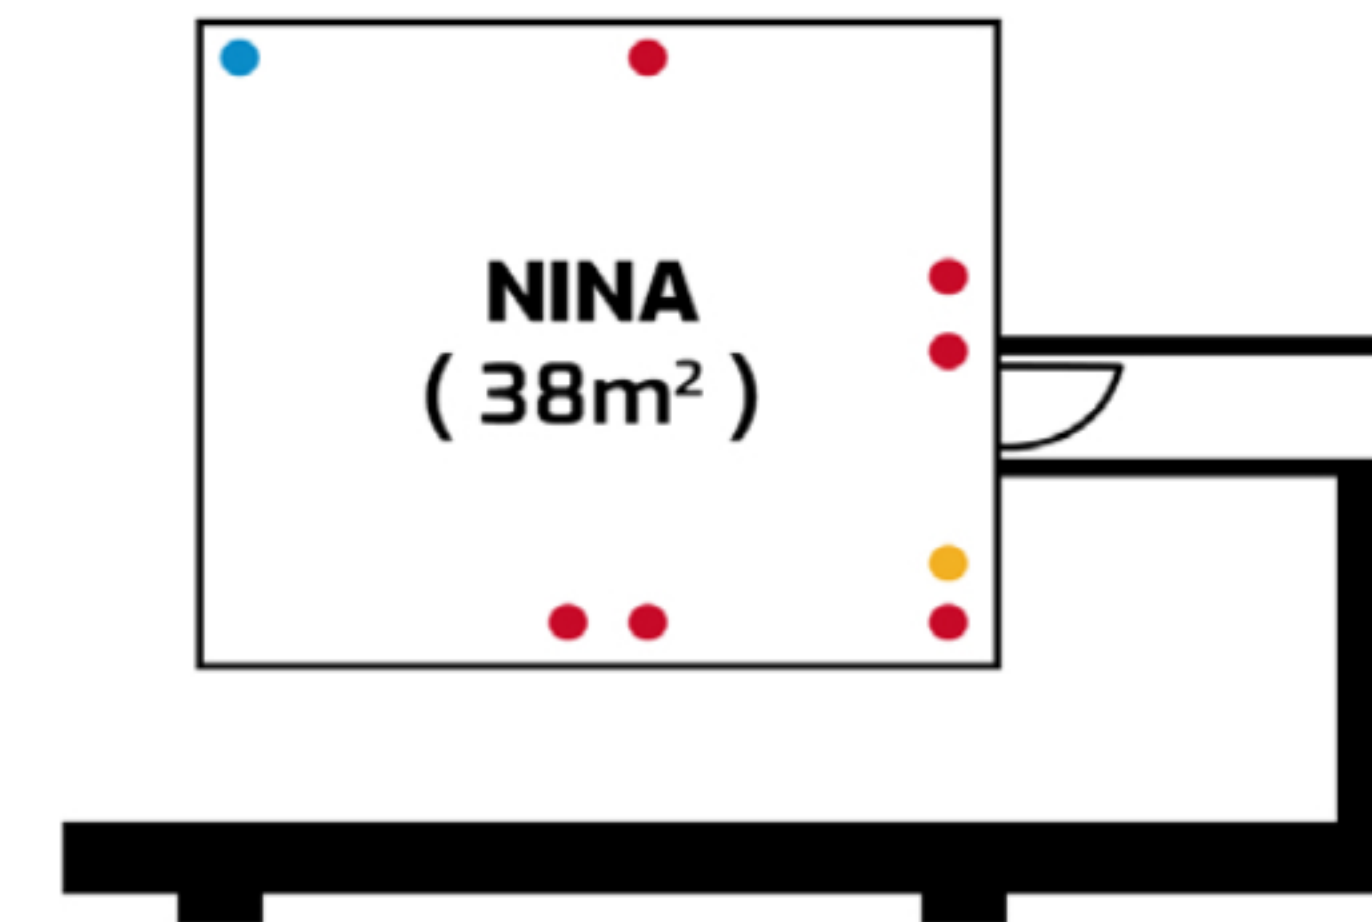

NOS SALLES

LÉGENDE

- Emplacement de prises de courant 220 volts
- Emplacement de prises téléphone
- Emplacement de prises télévision
- Cloisons amovibles
- ▲ Haut-parleurs fixes

Hauteur sous plafond : 2,80m

NIVEAU ANTILLES (240m²)

NIVEAU CARAÏBES (220m²)