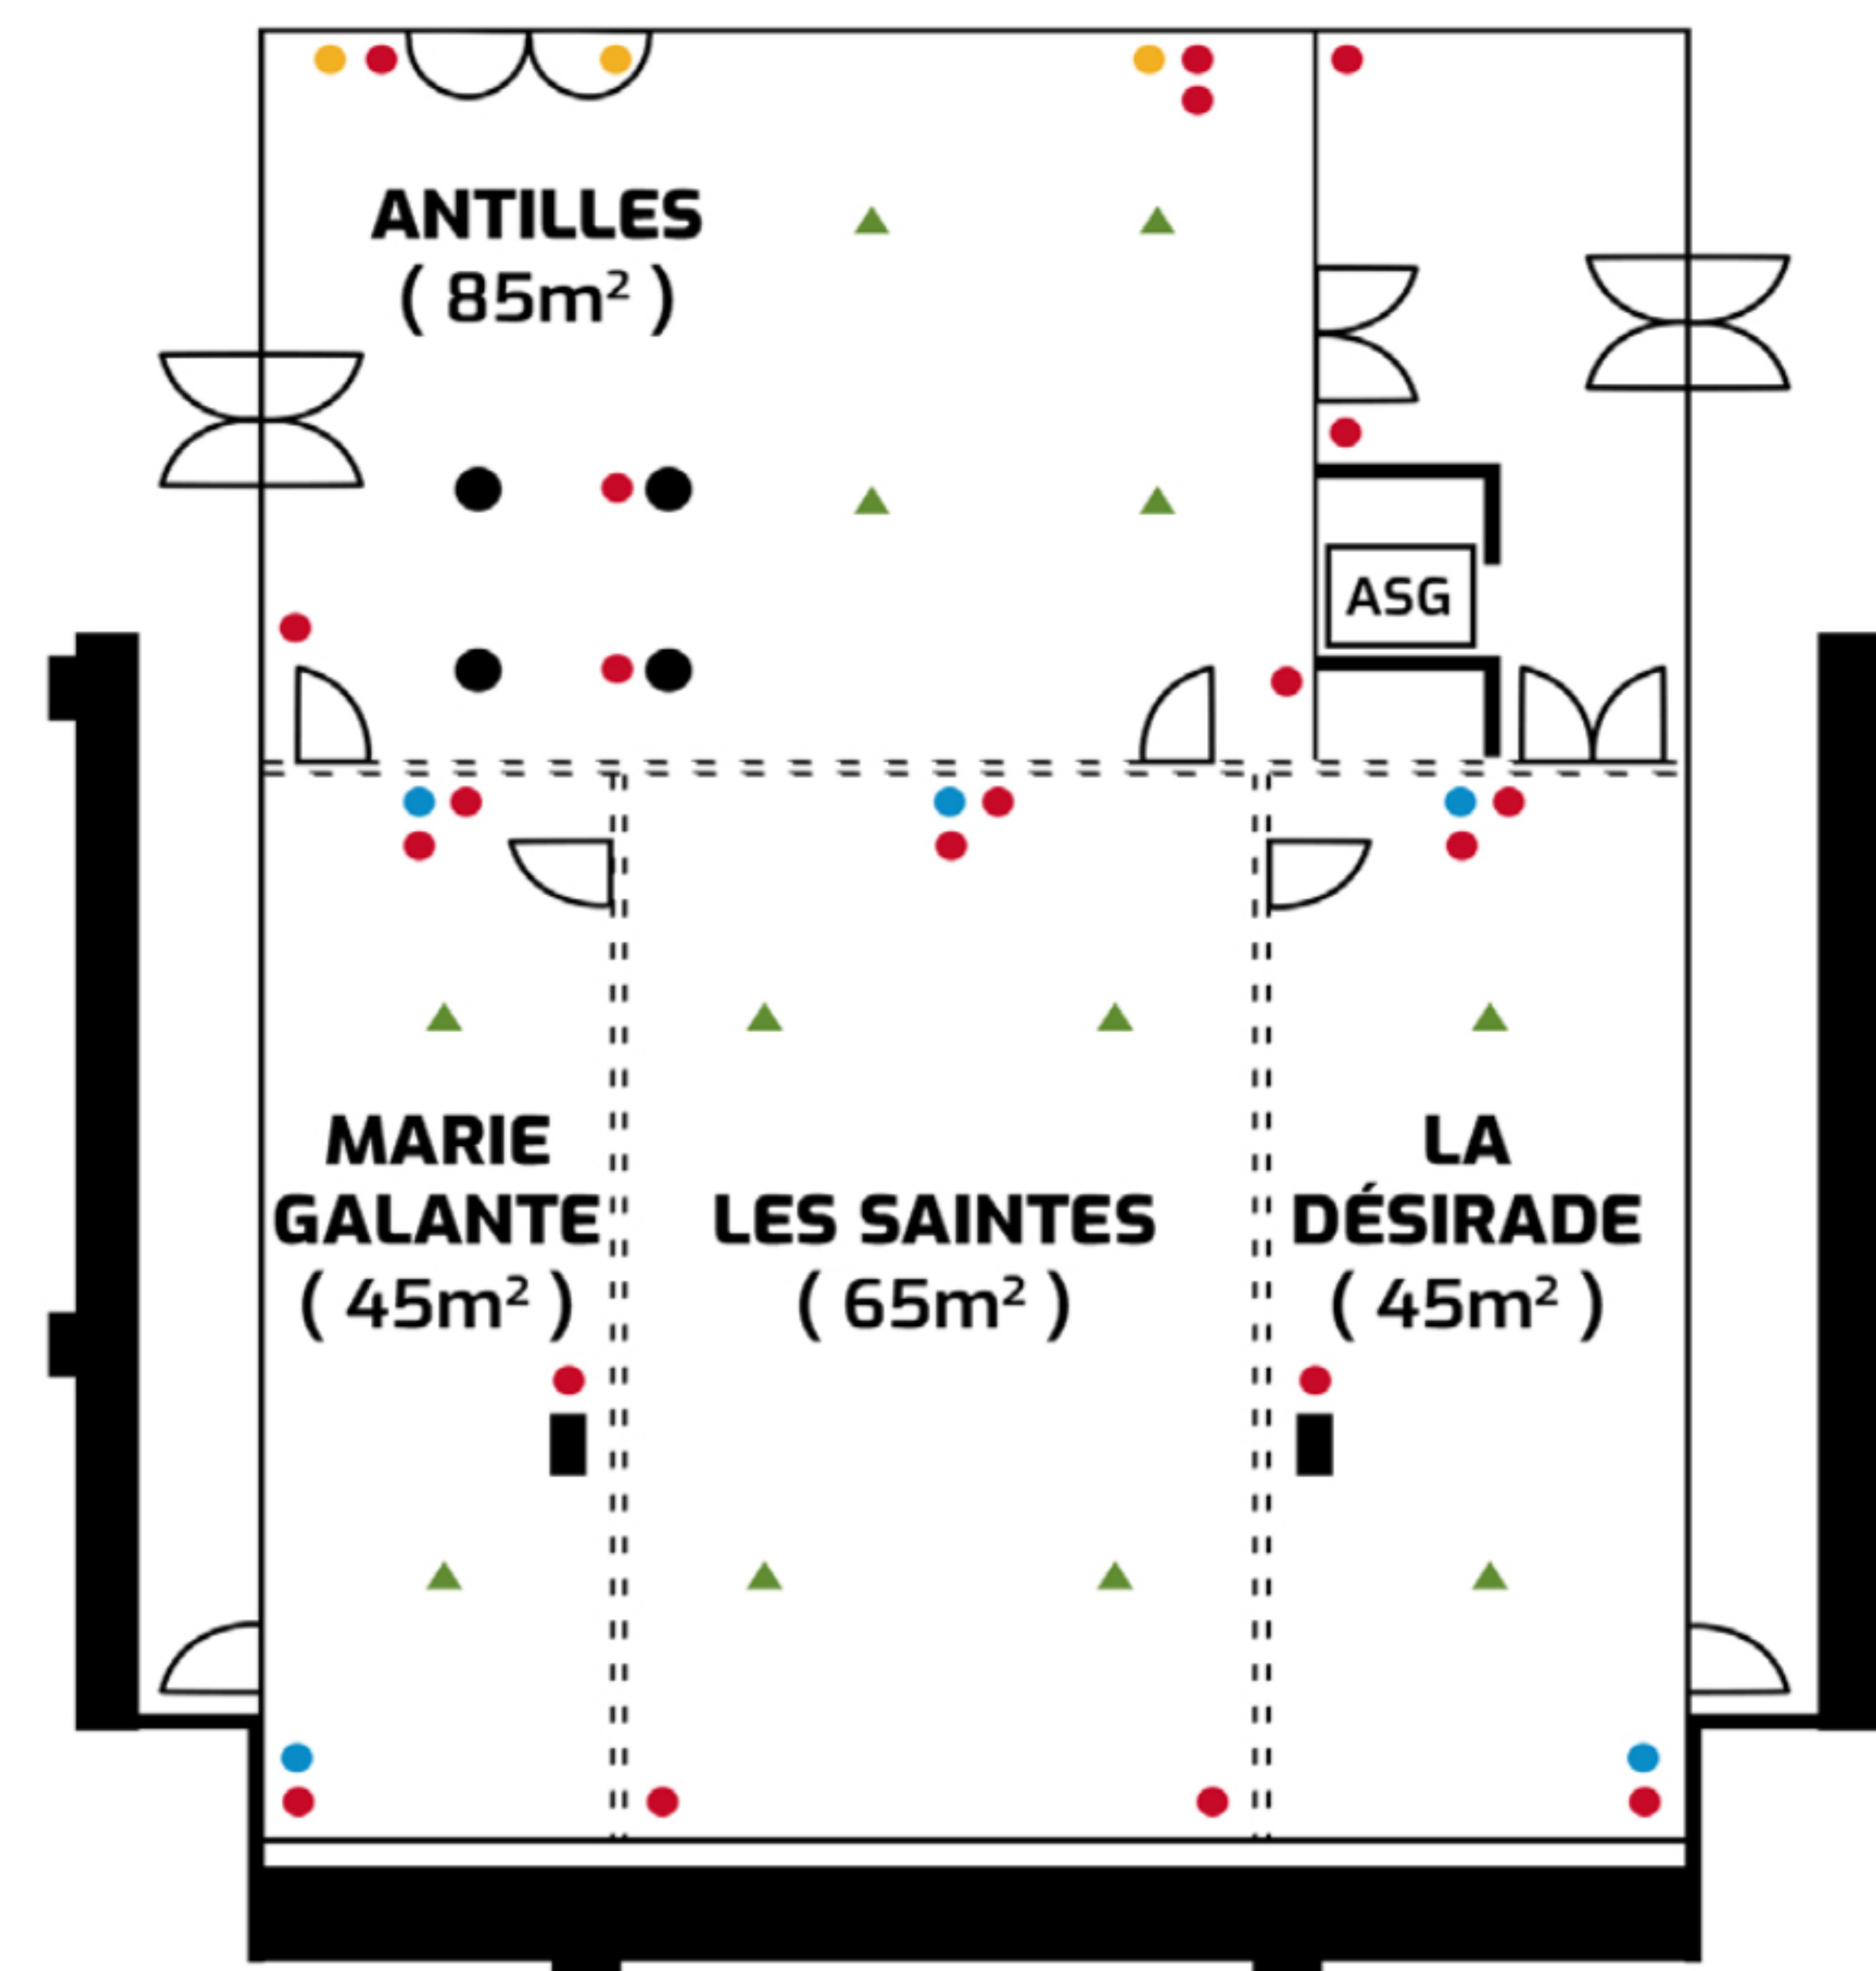

NOS SALLES

LÉGENDE

- Emplacement de prises de courant 220 volts
- Emplacement de prises téléphone
- Emplacement de prises télévision
- Cloisons amovibles
- ▲ Haut-parleurs fixes

Hauteur sous plafond : 2,80m

NIVEAU ANTILLES (240m²)

NIVEAU CARAÏBES (220m²)