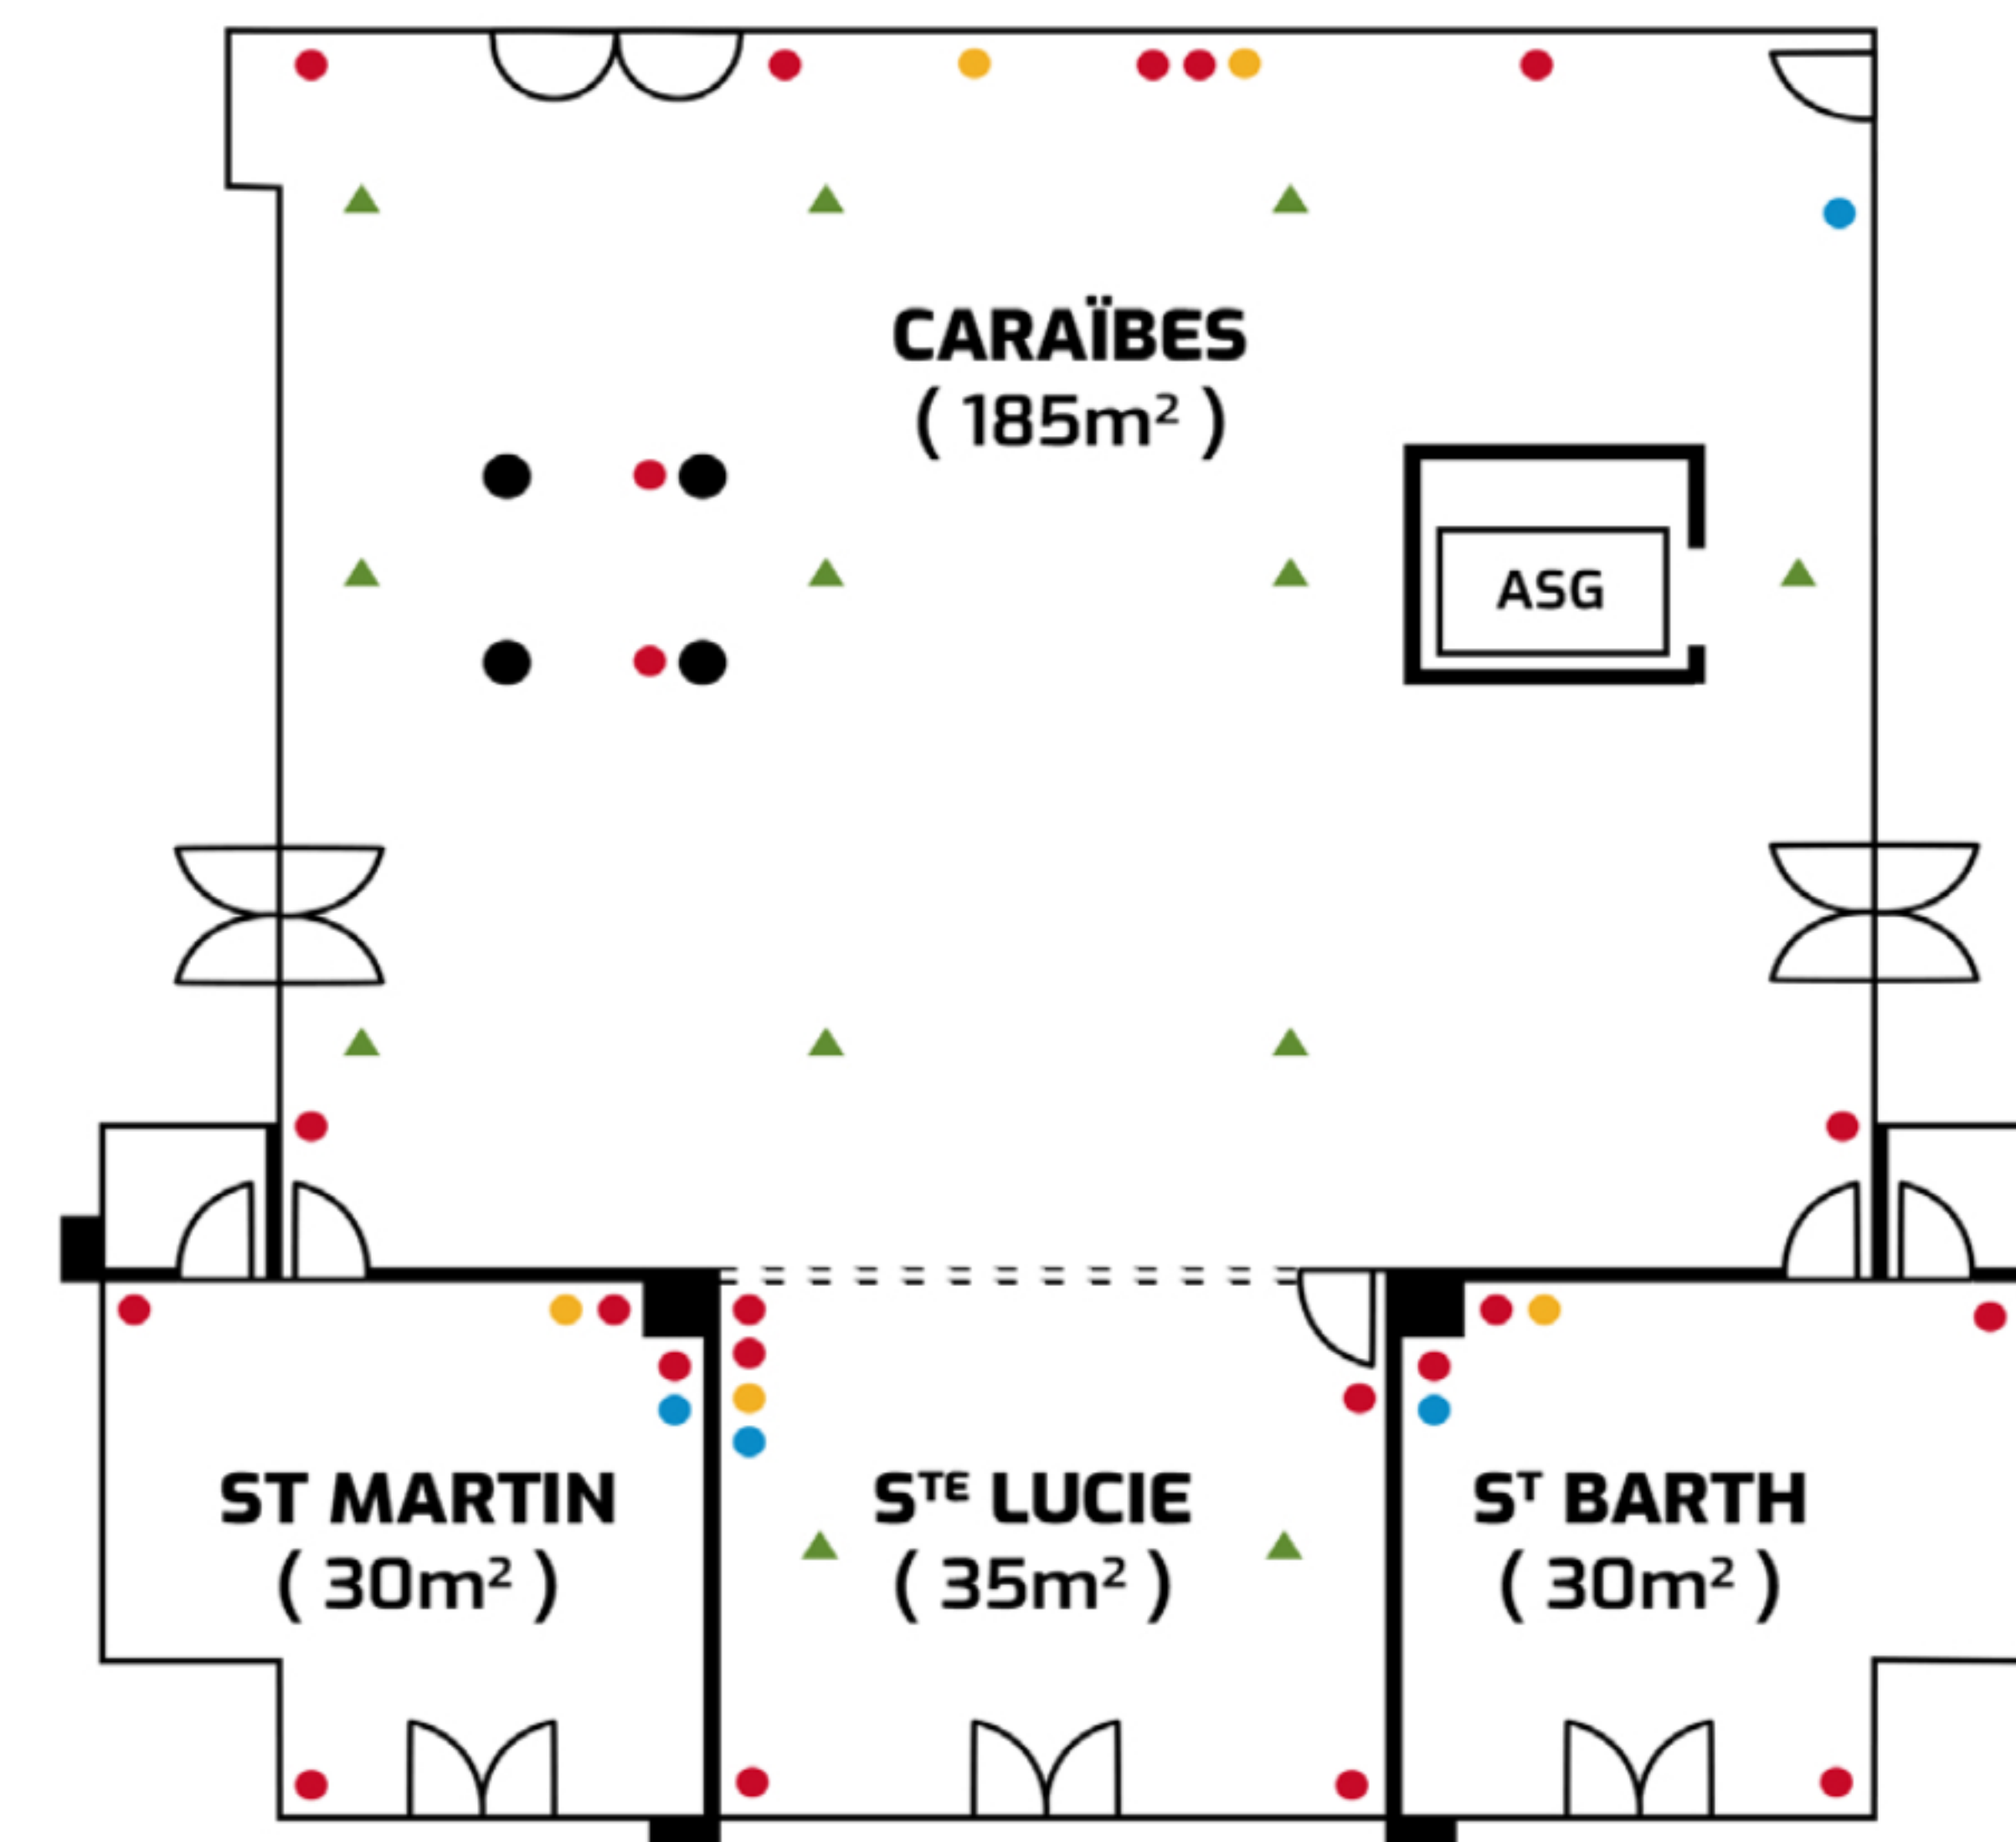

NOS SALLES

LÉGENDE

- Emplacement de prises de courant 220 volts
- Emplacement de prises téléphone
- Emplacement de prises télévision
- Cloisons amovibles
- ▲ Haut-parleurs fixes

Hauteur sous plafond : 2,80m

NIVEAU ANTILLES (240m²)

NIVEAU CARAÏBES (220m²)