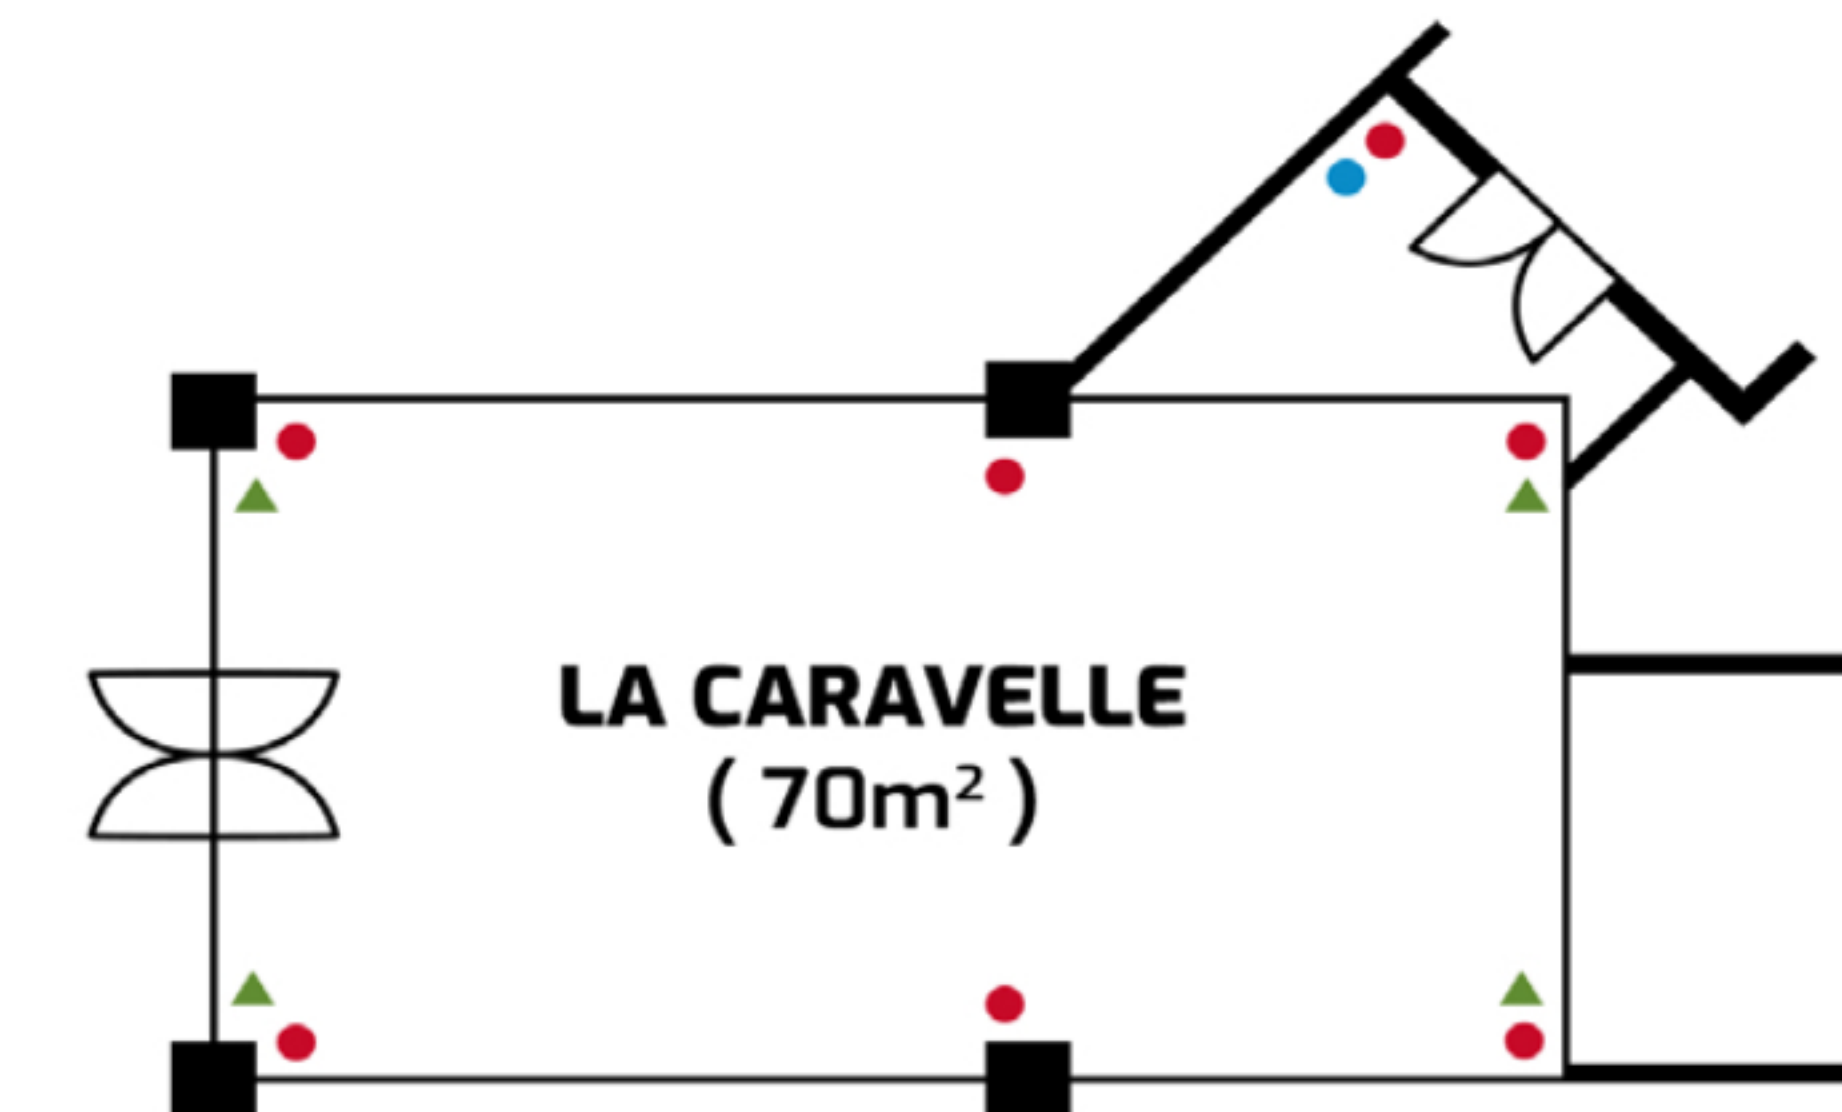

NOS SALLES

LÉGENDE

- Emplacement de prises de courant 220 volts
- Emplacement de prises téléphone
- Emplacement de prises télévision
- Cloisons amovibles
- ▲ Haut-parleurs fixes

Hauteur sous plafond : 2,80m

NIVEAU ANTILLES (240m²)

NIVEAU CARAÏBES (220m²)